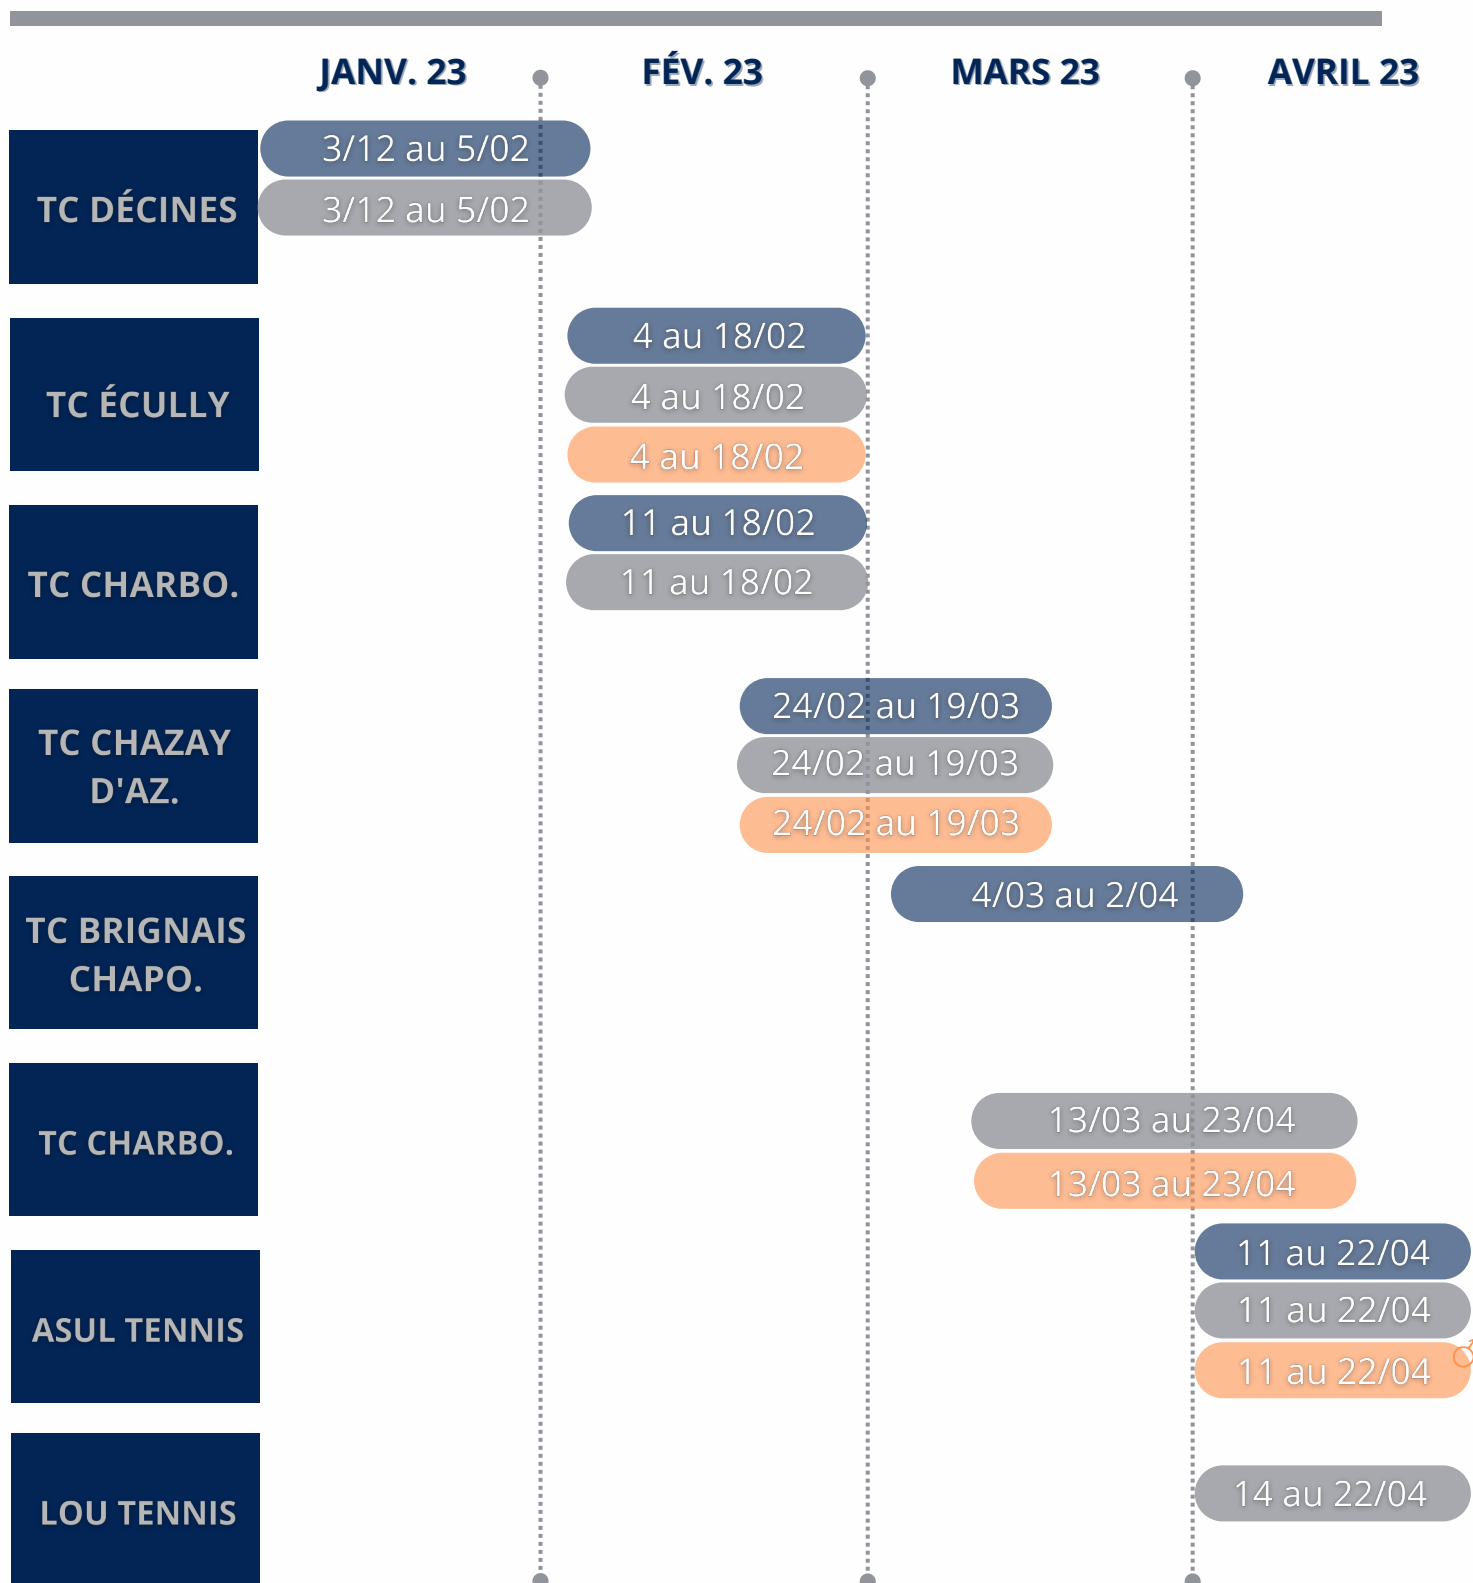

CIRCUITS JEUNES 2023

RHONE METROPOLE DE LYON

GARÇONS
FILLES

11/12 ans
13/14 ans
15/18 ans